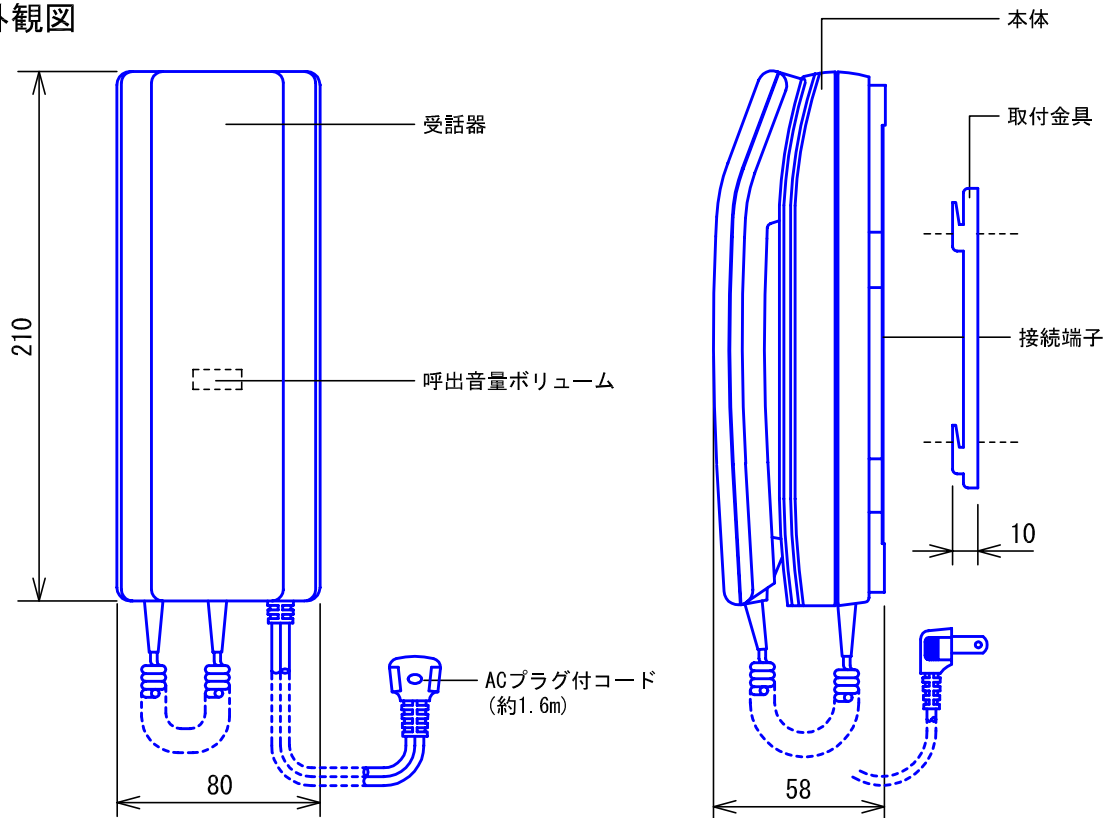

■外観図

●取付寸法

■接続図

■制約事項

- IA、IB、IC、IDシリーズなどの旧製品の接続はできない。
- 卓上での使用はできない。

■機能一覧

- 玄関子機からの呼出/通話
- 受話器を取り上げての玄関子機モニター

■設定項目

- 呼出音量の調節(無段階).....呼出音量ボリューム
4点打(ピンポーン, ピンポーン)

■仕様

| | | | |
|------------|----------------|--------|------------------|
| 電源電圧 | AC100V 50/60Hz | 形状 | 壁取付形 |
| 消費電力 | 待受時0.8W 最大2.0W | 適合ボックス | JIS1個用スイッチボックス |
| 通話方式 | 電話形同時通話 | 材質 | PS HI樹脂(GH-9600) |
| 玄関子機 | 1台 | 質量 | 約450g |
| 呼出音増設スピーカー | 1台 | 色調 | エッグホワイト |

| | | | | | | | |
|----|-------|----|-------------------------------|----|-----|----|-----------|
| 品名 | 親機 | 図名 | 外観図/仕様/接続図/ 制約事項/機能一覧/設定項目 | 単位 | mm | 作成 | 2002年5月7日 |
| 品番 | IE-1A | 図番 | I34522-1-1 | 頁 | 1/1 | 改訂 | 2 |