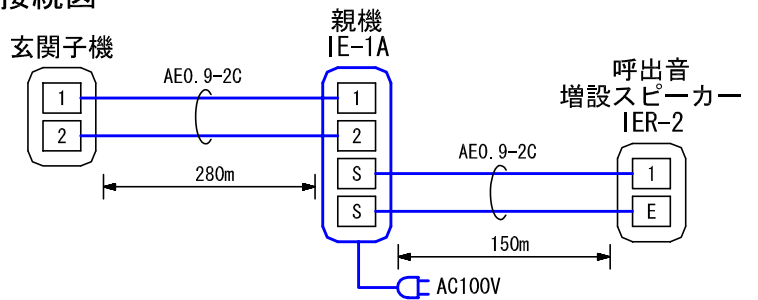

■外観図

●取付寸法

■接続図

■制約事項

- IA、IB、IC、IDシリーズなどの旧製品の接続はできない。
- 卓上での使用はできない。

■機能一覧

- 玄関子機からの呼出/通話
- 受話器を取り上げての玄関子機モニター

■設定項目

- 呼出音量の調節(無段階).....呼出音量ボリューム
4点打(ピンポーン, ピンポーン)

■仕様

| | | | |
|------------|----------------|--------|------------------|
| 電源電圧 | AC100V 50/60Hz | 形状 | 壁取付形 |
| 消費電力 | 待受時0.8W 最大2.0W | 適合ボックス | JIS1個用スイッチボックス |
| 通話方式 | 電話形同時通話 | 材質 | PS HI樹脂(GH-9600) |
| 玄関子機 | 1台 | 質量 | 約450g |
| 呼出音増設スピーカー | 1台 | 色調 | エッグホワイト |