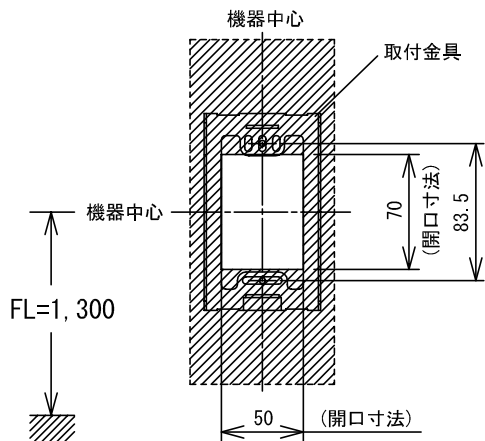

■外観図

●取付寸法

■接続図

■制約事項

- IA、IB、IC、IDシリーズなどの旧製品の接続はできない。
- 卓上での使用はできない。

■機能一覧

- 玄関子機からの呼出/通話
- 受話器を取り上げての玄関子機モニター

■設定項目

- 呼出音量の調節(無段階).....呼出音量ボリューム
4点打(ピンポーン, ピンポーン)

■仕様

| | | | |
|------------|----------------|--------|------------------|
| 電源電圧 | AC100V 50/60Hz | 形状 | 壁取付形 |
| 消費電力 | 待受時0.8W 最大2.0W | 適合ボックス | JIS1個用スイッチボックス |
| 通話方式 | 電話形同時通話 | 材質 | PS HI樹脂(GH-9600) |
| 玄関子機 | 1台 | 質量 | 約450g |
| 呼出音増設スピーカー | 1台 | 色調 | エッグホワイト |